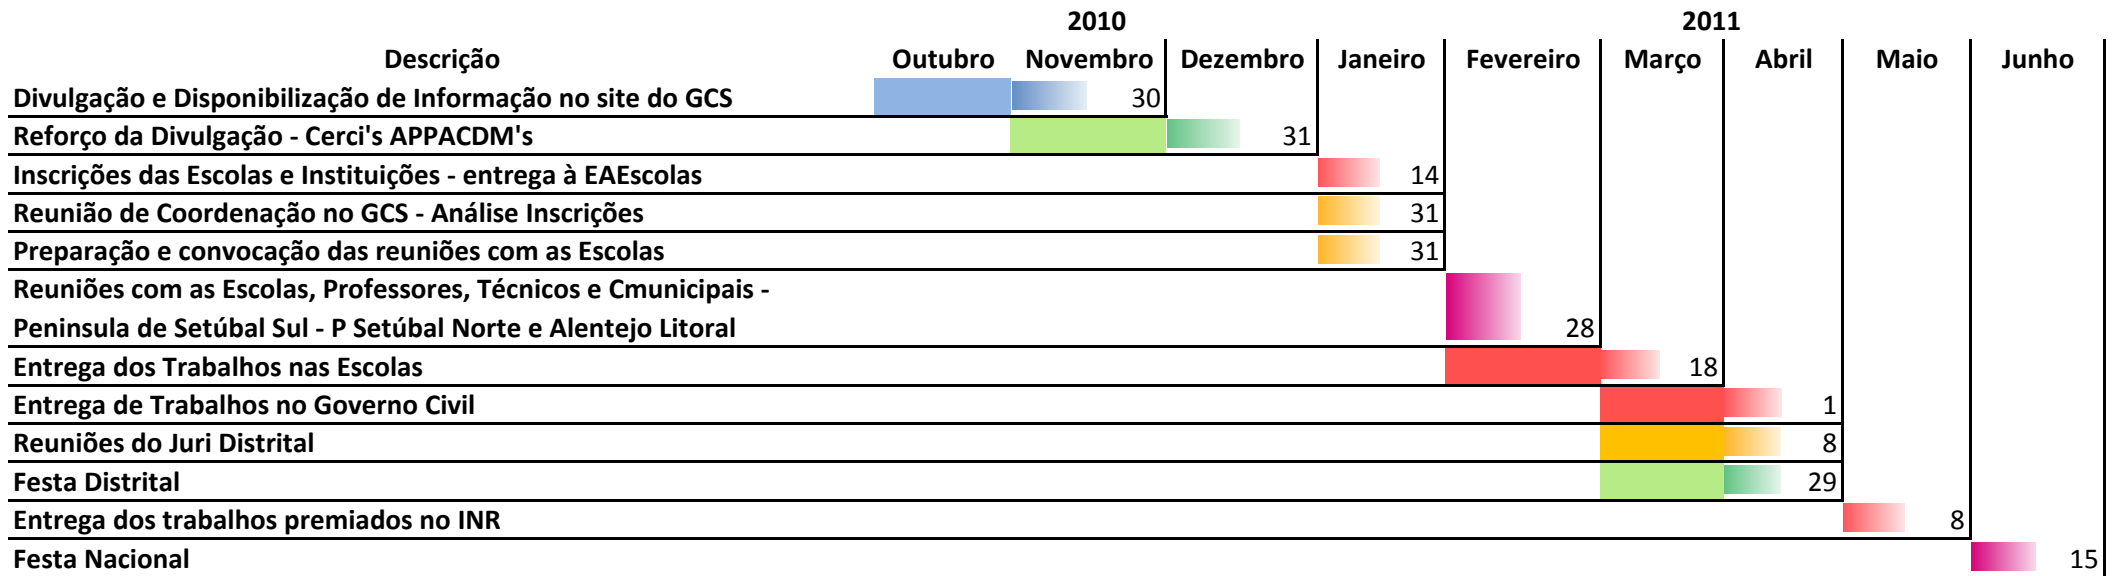

Cronograma de acções do Escola Alerta 2010/2011

As datas apresentadas identificam o limite temporal para as respectivas realizações